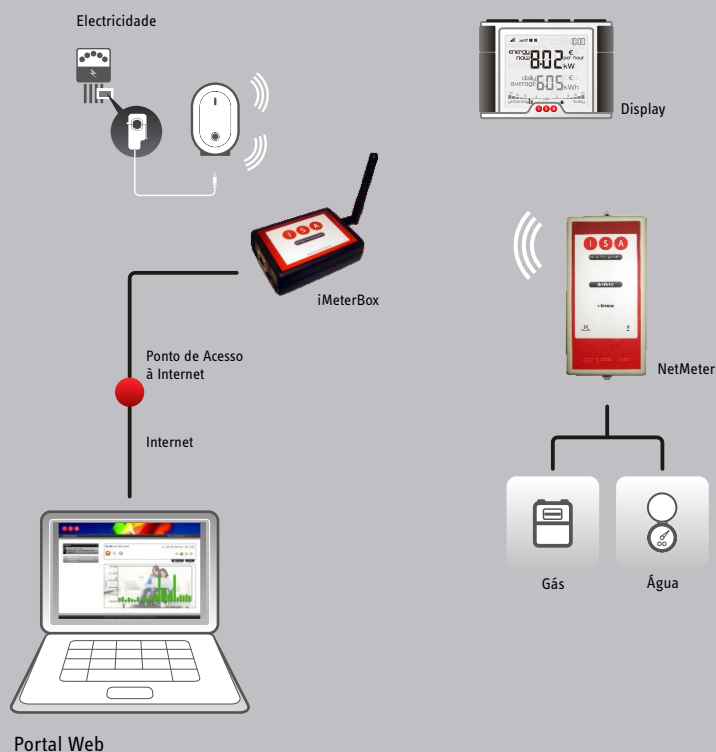

iMeter

Descrição da Solução

Com a solução iMeter, os consumos de gás e electricidade são medidos e disponibilizados aos consumidores finais, tal como ilustrado no esquema. Usando esta informação, as famílias poderão identificar fontes de desperdício e reduzir os seus consumos sem prejuízo do seu conforto. A possibilidade de comparação dos seus consumos com os de famílias semelhantes através de um portal web permite ao consumidor perceber se a sua casa é eficiente em termos relativos, despertando a intenção de reduzir a pegada ecológica da sua habitação.

A empresa fornecedora da utility posiciona-se de forma mais próxima dos seus clientes, ajudando-os a reduzir as suas facturas energéticas e contribuindo para a sustentabilidade ambiental.